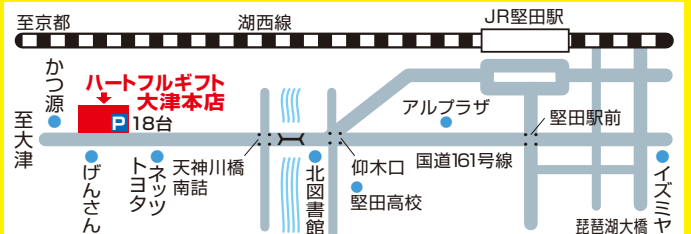

使用期間 令和2年11月1日(日)▶令和3年1月31日(日)

こころのこもった贈り物

ハートフルギフト

贈答品・記念品の専門店 大津本店

〒520-0244 滋賀県大津市衣川1丁目20-30

0120-003-002

TEL.077-573-0899 FAX.077-573-0979 ホームページQR

http://www.heartfulgift.com/ E-mail:info@heartfulgift.com

営業時間 9:30~19:00 年中無休(お盆、年末年始を除く)

皆様のご来店お待ちしております!

ハートフルギフト大津本店 で 検索 して下さい。

びわ湖放送 TVCM 放送中